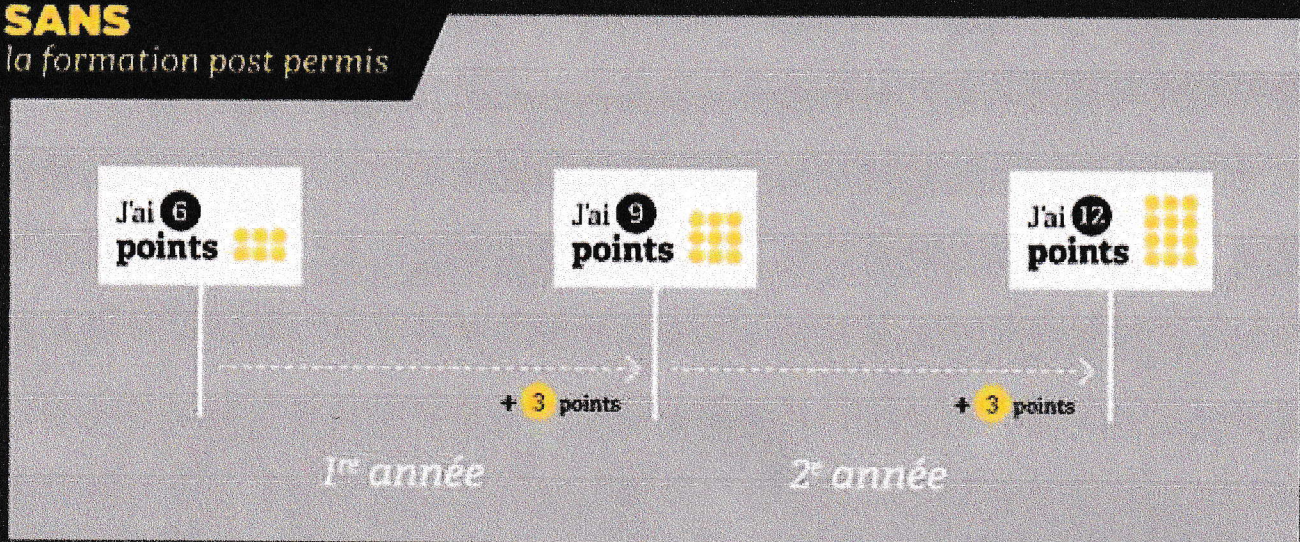

COMMENT RACCOURCIR LE DÉLAI POUR ACQUÉRIR SES 12 POINTS AVEC "UNE FORMATION POST PERMIS" ?

CAS N°1 :

J'ai eu le permis en conduite traditionnelle

SANS

la formation post permis

AVEC

la formation post permis

Formation Non Dispensée dans notre établissement

SÉCURITÉ ROUTIÈRE
VIVRE, ENSEMBLE.

COMMENT RACCOURCIR LE DÉLAI POUR ACQUÉRIR SES 12 POINTS AVEC "UNE FORMATION POST PERMIS" ?

CAS N°2 :

J'ai eu le permis en conduite accompagnée

SANS

la formation post permis