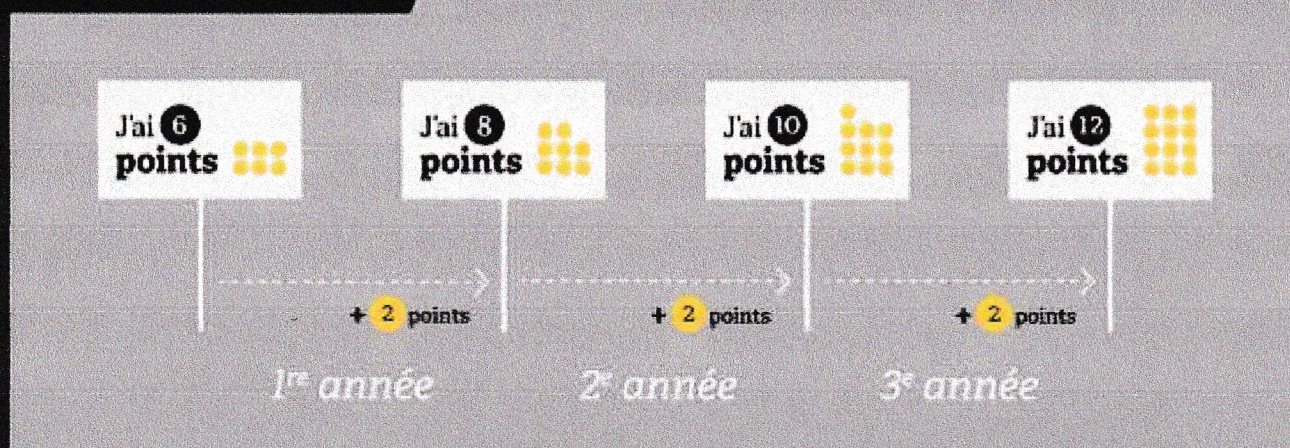

COMMENT RACCOURCIR LE DÉLAI POUR ACQUÉRIR SES 12 POINTS AVEC "UNE FORMATION POST PERMIS" ?

CAS N°1 :

J'ai eu le permis en conduite traditionnelle

SANS

la formation post permis

AVEC

la formation post permis

Formation Non Dispensée dans notre établissement

SÉCURITÉ ROUTIÈRE
VIVRE, ENSEMBLE.

COMMENT RACCOURCIR LE DÉLAI POUR ACQUÉRIR SES 12 POINTS AVEC "UNE FORMATION POST PERMIS" ?

CAS N°2 :

J'ai eu le permis en conduite accompagnée

SANS

la formation post permis