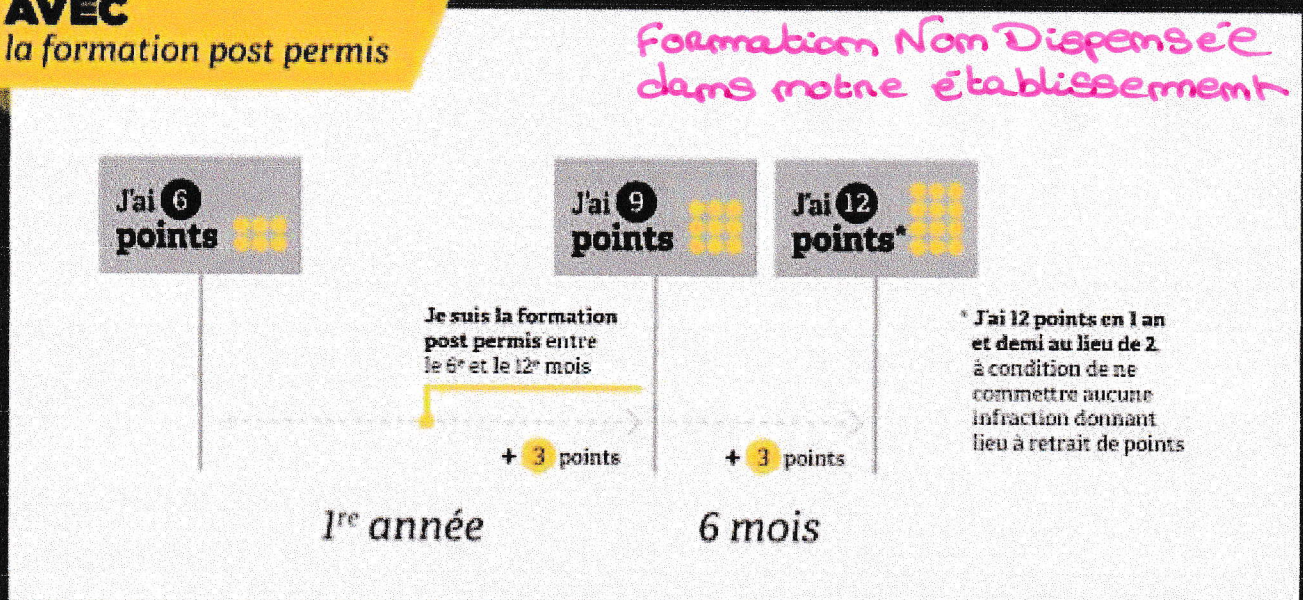

COMMENT RACCOURCIR LE DÉLAI POUR ACQUÉRIR SES 12 POINTS AVEC "UNE FORMATION POST PERMIS" ?

CAS N°1 :

J'ai eu le permis en conduite traditionnelle

SANS

la formation post permis

AVEC

la formation post permis

Formation Non Dispensée dans notre établissement

SÉCURITÉ ROUTIÈRE
VIVRE, ENSEMBLE.

COMMENT RACCOURCIR LE DÉLAI POUR ACQUÉRIR SES 12 POINTS AVEC "UNE FORMATION POST PERMIS" ?

CAS N°2 :

J'ai eu le permis en conduite accompagnée

SANS

la formation post permis

AVEC

la formation post permis

Formation Non Dispensée dans notre établissement

**SÉCURITÉ ROUTIÈRE
VIVRE, ENSEMBLE.**